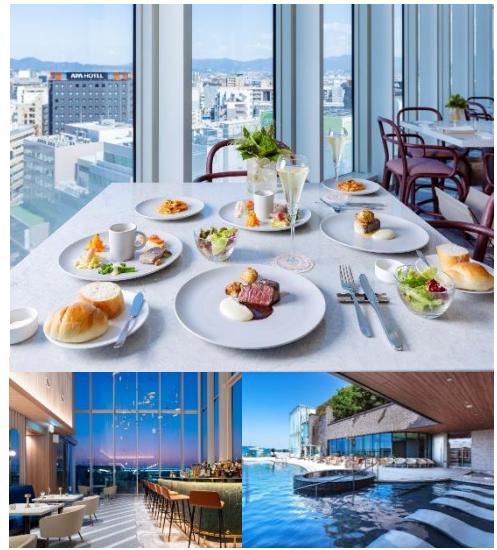

福岡健診診療所 人間ドック受診特典

【時間を忘れて】都心のリゾートで過ごす**大人**の休日

～ ここはいつでも夏休み ～

プレミアムプラン特典

屋上温泉SPAも満喫

都ホテル博多 ペア宿泊券
朝食 & ウェルカムドリンク券特典付

スタンダードプラン特典

どちらか一つを選択

- ① 温泉SPA付ランチコース ペア招待券
- ② ディナーコース ペア招待券
乾杯ドリンクサービス 特典付

◎人間ドック受診終了時に、ご宿泊券もしくはお食事券をお渡しいたします。ご利用希望のお日にちを直接ホテルへご予約下さい◎

都ホテル 博多

福岡市博多区博多駅東2-1-1 T:092-441-3111
JR博多駅筑紫口より徒歩1分 地下鉄博多駅直結 (東7番出口)
www.miyakohotels.ne.jp/hakata/