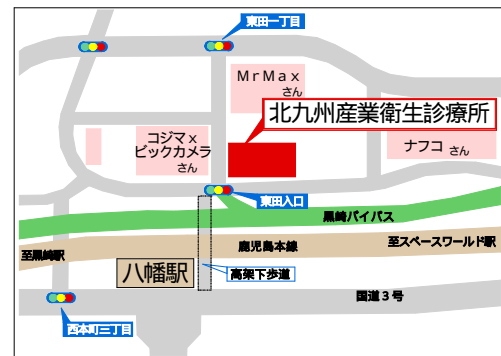

## 『北九州産業衛生診療所』（八幡東区山王）

平成28年春 JR八幡駅北口に新築移転オープン予定！

完成予想図

### 【新施設概要】

新住所：北九州市八幡東区東田1丁目4 - 101

敷地面積：12,953.52 m<sup>2</sup>

建物規模：地上3階建て

：延べ床面積 6,911.45 m<sup>2</sup>

着工予定：平成27年2月28日

完成予定：平成28年春頃

案内図